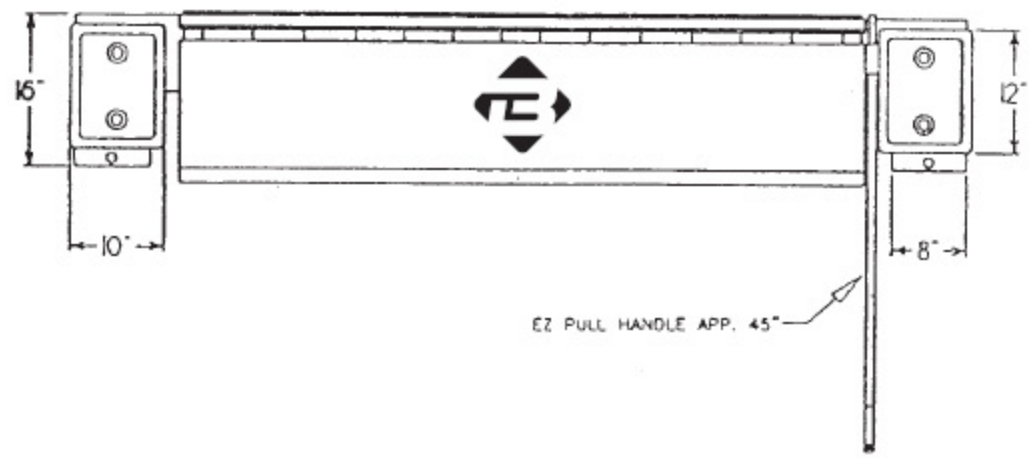

EZ-PULL EDGE OF DOCK LEVELERS MODEL EP

MODEL #	A	B
20EP66	66"	88"
25EP66	66"	88"
20EP72	72"	94"
25EP72	72"	94"
20EP78	78"	100"
25EP78	78"	100"