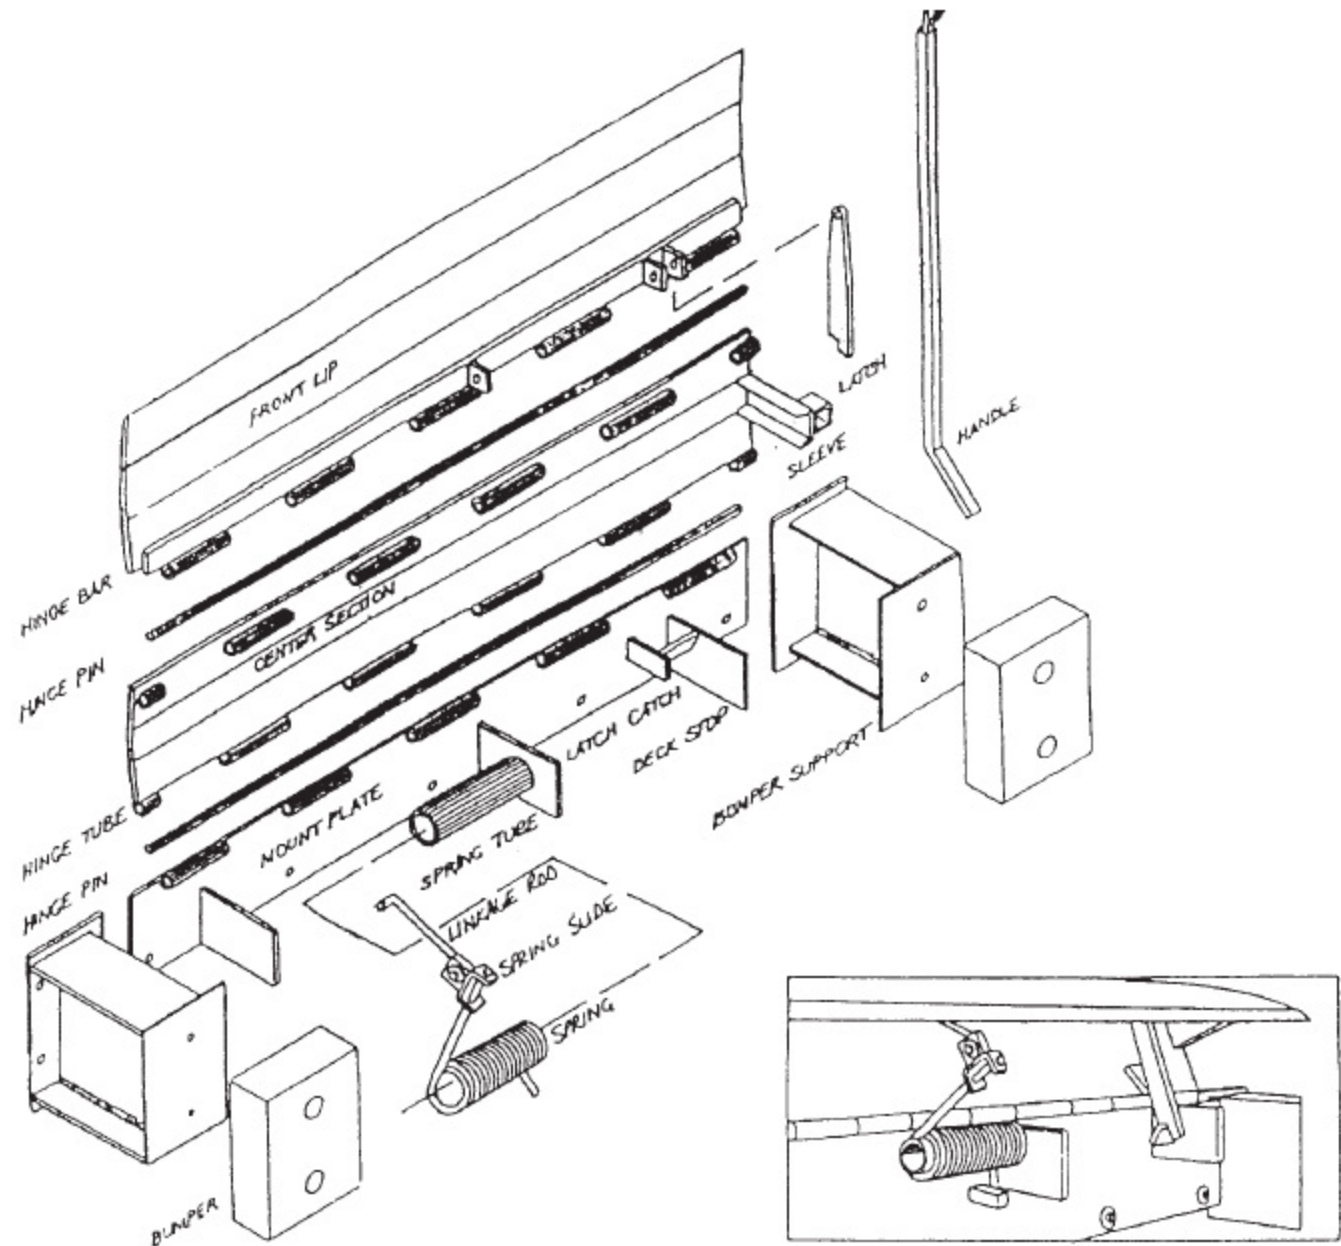

EZ-PULL EDGE OF DOCK LEVELERS MODEL EP

MODEL #	A	B
20EP66	66"	88"
25EP66	66"	88"
20EP72	72"	94"
25EP72	72"	94"
20EP78	78"	100"
25EP78	78"	100"