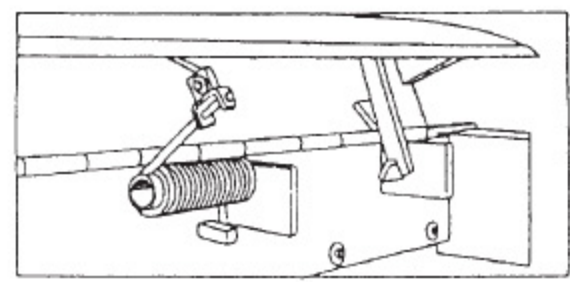

EZ-PULL EDGE OF DOCK LEVELERS MODEL EP

MODEL #	A	B
20EP66	66"	88"
25EP66	66"	88"
20EP72	72"	94"
25EP72	72"	94"
20EP78	78"	100"
25EP78	78"	100"