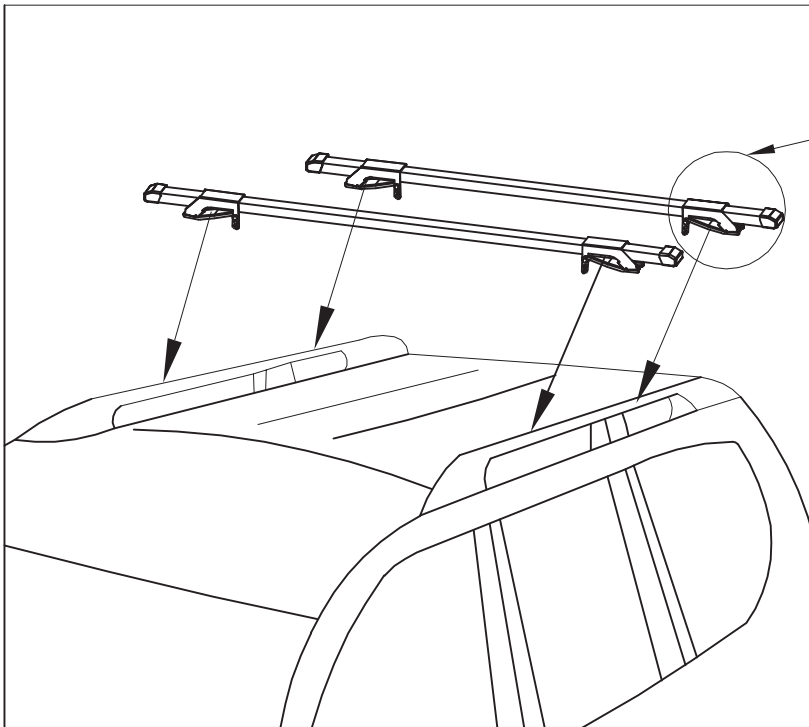

Installation Manual

Universal Roof Rack

Part No: RLB-54

Remark: Please use ④ or ⑪ depends on the size of the rail.

<p>①</p>  <p>Q'TY:4</p>	<p>②</p>  <p>Q'TY:4</p>	<p>③</p>  <p>Q'TY:4</p>	<p>④</p>  <p>M6X40 Q'TY:4</p>	<p>⑤</p>  <p>Q'TY:2</p>
<p>⑥</p>  <p>Q'TY:4</p>	<p>⑦</p>  <p>M5X12 Q'TY:8</p>	<p>⑧</p>  <p>M5 Q'TY:8</p>	<p>⑨</p>  <p>M5(1, 10) Q'TY:8</p>	<p>⑩</p>  <p>M5 Q'TY:8</p>
<p>⑪</p>  <p>M6X30 Q'TY:4</p>	<p>⑫</p>  <p>M6 Q'TY:4</p>	<p>⑬</p>  <p>M6(1, 18) Q'TY:4</p>	<p>⑭</p>  <p>S=5 Q'TY:1</p>	